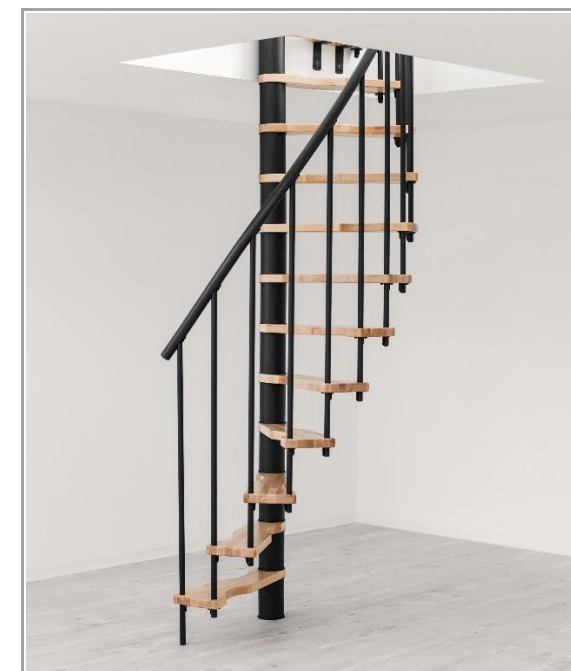

	misure	120 x 65	140 x 75
Dimensione foro	[mm]	1200 x 650	1260 x 750
Raggio	[mm]	600	700
Altezza massima	[mm]	3055	3055
Larghezza gradino	[mm]	96 - 154	106 - 154
Alzata gradino	[mm]	190 - 235	190 - 235
Larghezza passaggio	[mm]	508	609
Altezza ringhiera	[mm]	900	900
Diametro palo	[mm]	108	108
Spessore gradino	[mm]	35	35
Diametro colonnine	[mm]	22	22
Diametro corrimano	[mm]	40	40

Materiale	MINI S. faggio/nero
Gradini	Faggio laccato
Corrimano	PVC grigio, nero o bianco
Palo centrale	Acciaio verniciato grigio, nero o bianco
Colonnine	Acciaio verniciato grigio, nero o bianco