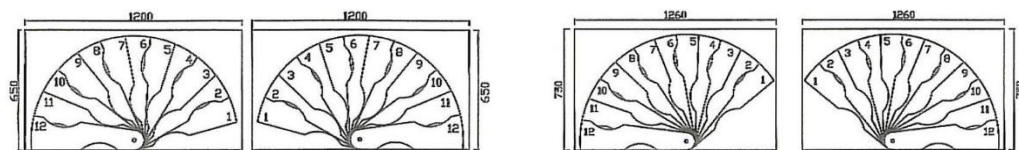

	misure	120 x 65	140 x 75
Dimensione foro	[mm]	1200 x 650	1260 x 750
Raggio	[mm]	600	700
Altezza massima	[mm]	3055	3055
Larghezza gradino	[mm]	96 - 154	106 - 154
Alzata gradino	[mm]	190 - 235	190 - 235
Larghezza passaggio	[mm]	508	609
Altezza ringhiera	[mm]	900	900
Diametro palo	[mm]	108	108
Spessore gradino	[mm]	35	35
Diametro colonnine	[mm]	22	22
Diametro corrimano	[mm]	40	40

Materiale	MINI S. faggio/nero
Gradini	Faggio laccato
Corrimano	PVC grigio, nero o bianco
Palo centrale	Acciaio verniciato grigio, nero o bianco
Colonnine	Acciaio verniciato grigio, nero o bianco