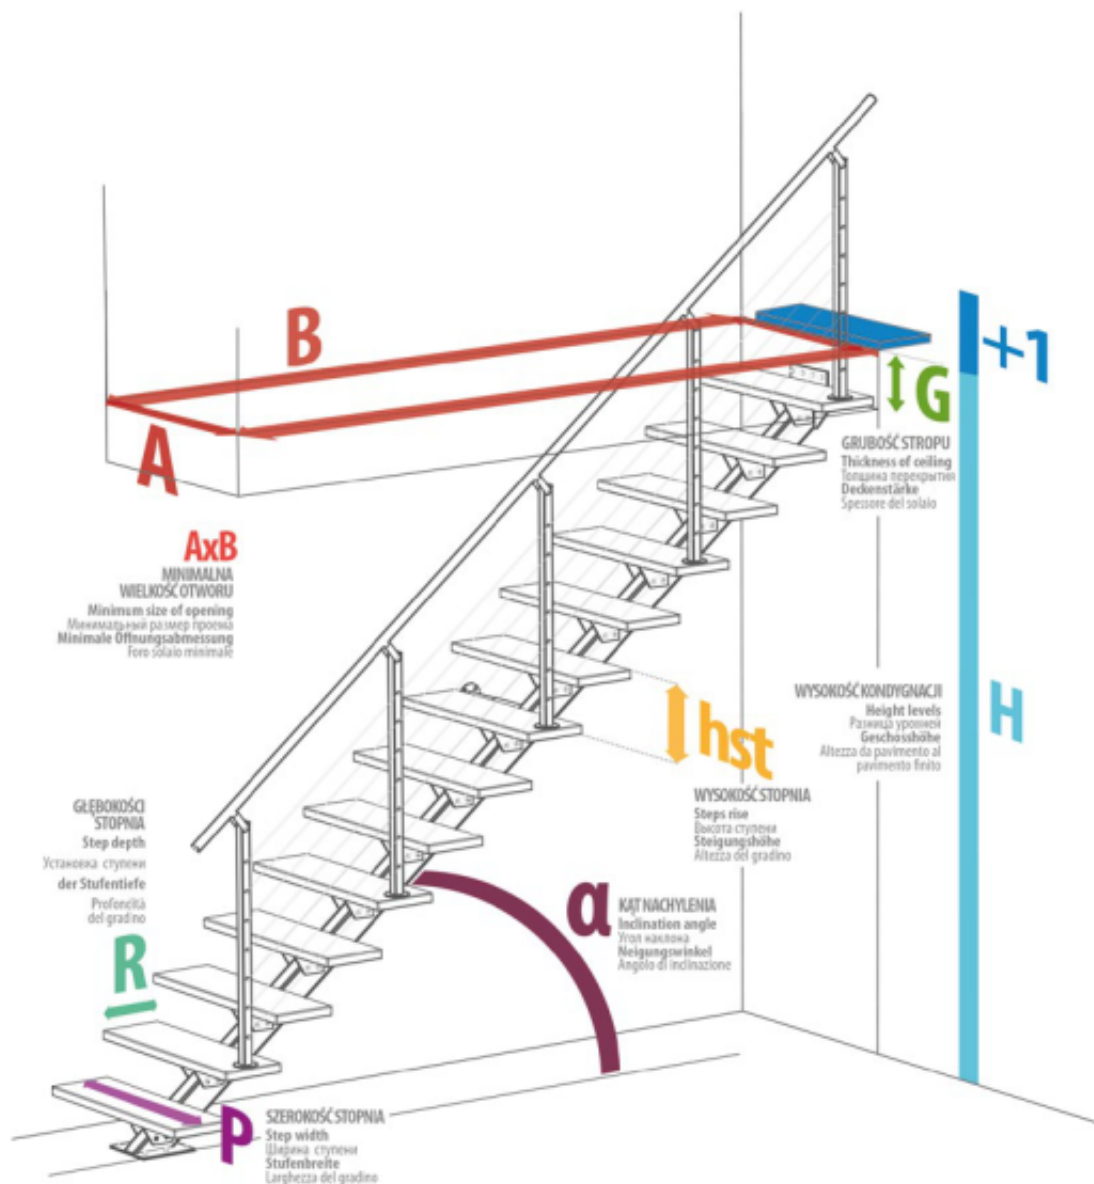

SCALA A RAMPA

Straight staircase • Прямые лестницы
Gerade Treppen • Schody Proste

NEW EASY ZINK / WOOD

ZINK:
H 43-303 cm

WOOD:
H 43-303 cm

IT Gli elementi della scala EASY ZINK sono una novità assoluta. La loro forma innovativa permette di regolare l'altezza della scala alle specifiche esigenze del cliente. EASY ZINK è stata progettata in modo per assicurare la massima semplicità nell'installazione. Le scale sono costruite da blocchi. La loro installazione è facile e divertente. Tutti i componenti sono realizzati in acciaio zincato, quindi le scale sono resistenti agli agenti atmosferici per una lunga durata. La scala EASY è disponibile anche nella versione per interno, con i gradini di legno.

GER EASY ZINK ist die neueste Systemtreppe von ELITE. Die innovative Form der Einzelelemente erlaubt eine individuelle Anpassung an die gewünschte Höhe. Die Stufenelemente sind einzeln verpackt. Die Montage der EASY ZINK ist besonders einfach und komfortabel, wie ein Bausteine-System. Alle Bauteile sind aus verzinktem Stahl, dadurch ist eine sehr hohe Wetterfestigkeit gegeben, somit ist die Treppe für den Außenbereich bestens geeignet. EASY ist auch, für Innenräume, in Pulverschichtlackierung mit Holzstufen erhältlich.

NEW

EASY ZINK

max 14
H= 303 cm

AxB	140cm x 360cm
α	40°
P	100 cm
hst	20 cm
R	24 cm

Ø 40mm PE

Ø 25mm

OCYNK****

RAL 7012

EASY ZINK