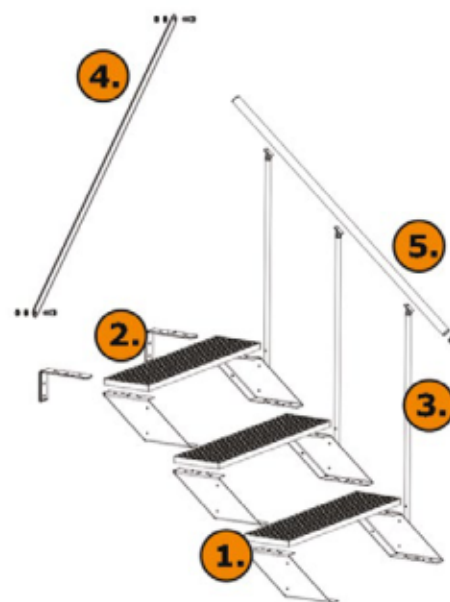

1. IT Gradino + 2 lati ENG Step + 2 side elements RUS Ступень + 2 боковые GER Stufe + 2 Wangen PL Stopień + 2 wangi

2. IT Fissaggio ENG Fixing RUS Крепление GER Befestigung PL Mocowanie

3. IT Colonna ENG Balustrade post RUS Столбик балюстрады GER Balustradenpfosten ITA Stupel balustrady

4. IT Barra per irrigidimento ENG Supporting element RUS Подпорка GER Strebe PL Zastrzał (element wzmacniający)

5. IT Corrimano + spina ENG Handrail + cap RUS Перила + заглушка GER Handlauf + Abdeckung PL Poręcz + zaślepka

*n	2	3	4	5	6	7	8	9	10	11	12	13	14
**H max [cm]	63	83	103	123	143	163	183	203	223	243	263	283	303
***L [cm]	73	97	121	145	169	193	217	241	264	288	312	336	360

*n- IT Numero kit ENG Number of steps RUS Количество ступеней GER Anzahl der Stufen PL Ilość stopni

**H max [cm] - IT Dislivello coperto ENG Levels height RUS Разница уровней GER Raumhöhe PL Wysokość kondygnacji

***L [cm] - IT Lunghezza della scala ENG Stairs length in a projection RUS Длина лестницы в плане GER Treppenlänge PL Długość schodów w rzucie

PL Ilość opakowań ENG Number of packages RUS Количество упаковок
GER Anzahl der Verpackungen ITA Il numero dei pacchetti

	1.	2.	3.	4.	5.
2	x2	x1	x2	-	1m
3	x3	x1	x3	-	1m
4	x4	x1	x4	-	2m
5	x5	x1	x5	-	2m
6	x6	x1	x6	x1	2m
7	x7	x1	x7	x2	3m
8	x8	x1	x8	x2	3m
9	x9	x1	x9	x2	3m
10	x10	x1	x10	x3	4m
11	x11	x1	x11	x3	4m
12	x12	x1	x12	x3	4m
13	x13	x1	x13	x4	5m
14	x14	x1	x14	x4	5m