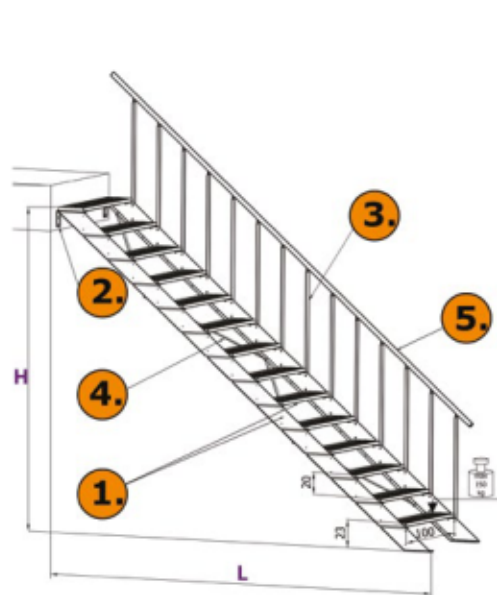

1. IT Gradino + 2 lati ENG Step + 2 side elements RUS Ступень + 2 боковые GER Stufe + 2 Wangen PL Stopień + 2 wangi

2. IT Fissaggio ENG Fixing RUS Крепление GER Befestigung PL Mocowanie

3. IT Colonna ENG Balustrade post RUS Столбик балюстрады GER Balustradenpfosten ITA Stupel balustrady

4. IT Barra per irrigidimento ENG Supporting element RUS Подпорка GER Strebe PL Zastrzał (element wzmacniający)

5. IT Corrimano + spina ENG Handrail + cap RUS Перила + заглушка GER Handlauf + Abdeckung PL Poręcz + zaślepka

*n	2	3	4	5	6	7	8	9	10	11	12	13	14
**H max [cm]	63	83	103	123	143	163	183	203	223	243	263	283	303
***L [cm]	73	97	121	145	169	193	217	241	264	288	312	336	360

*n- IT Numero kit ENG Number of steps RUS Количество ступеней GER Anzahl der Stufen PL Ilość stopni

**H max [cm] - IT Dislivello coperto ENG Levels height RUS Разница уровней GER Raumhöhe PL Wysokość kondygnacji

***L [cm] - IT Lunghezza della scala ENG Stairs length in a projection RUS Длина лестницы в плане GER Treppenlänge PL Długość schodów w rzucie

PL Ilość opakowań ENG Number of packages RUS Количество упаковок
GER Anzahl der Verpackungen ITA Il numero dei pacchetti

	1.	2.	3.	4.	5.
2	x2	x1	x2	-	1m
3	x3	x1	x3	-	1m
4	x4	x1	x4	-	2m
5	x5	x1	x5	-	2m
6	x6	x1	x6	x1	2m
7	x7	x1	x7	x2	3m
8	x8	x1	x8	x2	3m
9	x9	x1	x9	x2	3m
10	x10	x1	x10	x3	4m
11	x11	x1	x11	x3	4m
12	x12	x1	x12	x3	4m
13	x13	x1	x13	x4	5m
14	x14	x1	x14	x4	5m