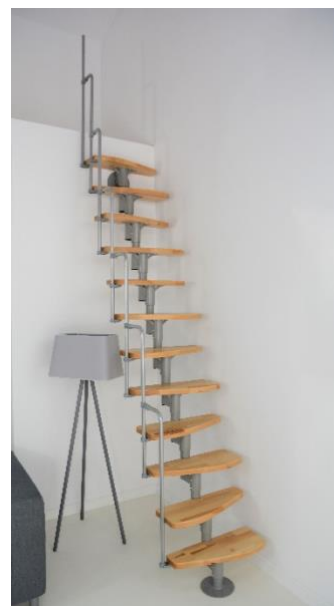

## Monaco

	Misure measure	Monaco
Dimensioni basic size	mm	1425 x 635
Altezza massima 12 gradini max. floor height	mm	2938
Altezza massima 13 gradini max floor height with 1 height extension	mm	3164
Pedata tread depth	mm	210
Alzata rise	mm	172 - 226
Passaggio utile free passage width	mm	600
Altezza ringhiera railing height	mm	900
Supporto centrale central stringer	mm	100 / 60
Spessore gradino thickness of steps	mm	35
Diametro colonnine ringhiera railing bar diameter	mm	22

Schemi di montaggio / assembling options

Gradini steps	Faggio tinta chiara o noce solid beech, lacquered or solid beech walnut stained
Supporto centrale central stringer	Acciaio verniciato a polvere grigio, bianco o nero steel powdercoated in grey, black or white
Ringhiera railing rods	Acciaio verniciato a polvere grigio, bianco o nero steel powdercoated in grey, black or white
Corrimano handrail	Acciaio verniciato a polvere grigio, bianco o nero steel powdercoated in grey, black or white
Anzahl der Stufen number of steps	12