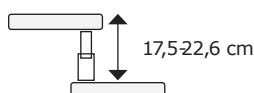

OPZIONI

- Ringhiera esterna aggiuntiva
- Gradino aggiuntivo per raggiungere 315 cm
- Balastra coordinata a protezione del foro

CARATTERISTICHE

Materiale	Gradini in massello di faggio laccati, acciaio verniciato a polvere
Gradini 13 alzate	12
Larghezza gradino	60 cm
Larghezza scala	63,5 cm con balastra
Altezza 13 alzate	Max. 294 cm
Altezza 14 alzate	Max. 315 cm
Dimensione foro	130 x 63,5
Paese di produzione	Austria