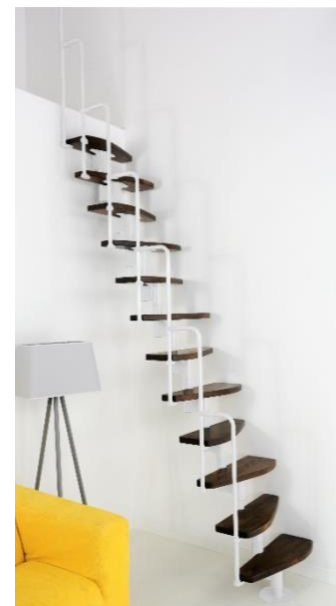

## Monaco

	Misure measure	Monaco
Dimensioni basic size	mm	1425 x 635
Altezza massima 12 gradini max. floor height	mm	2938
Altezza massima 13 gradini max floor height with 1 height extension	mm	3164
Pedata tread depth	mm	210
Alzata rise	mm	172 - 226
Passaggio utile free passage width	mm	600
Altezza ringhiera railing height	mm	900
Supporto centrale central stringer	mm	100 / 60
Spessore gradino thickness of steps	mm	35
Diametro colonnine ringhiera railing bar diameter	mm	22

Schemi di montaggio / assembling options

Gradini steps	Faggio tinta chiara o noce solid beech, lacquered or solid beech walnut stained
Supporto centrale central stringer	Acciaio verniciato a polvere grigio, bianco o nero steel powdercoated in grey, black or white
Ringhiera railing rods	Acciaio verniciato a polvere grigio, bianco o nero steel powdercoated in grey, black or white
Corrimano handrail	Acciaio verniciato a polvere grigio, bianco o nero steel powdercoated in grey, black or white
Anzahl der Stufen number of steps	12