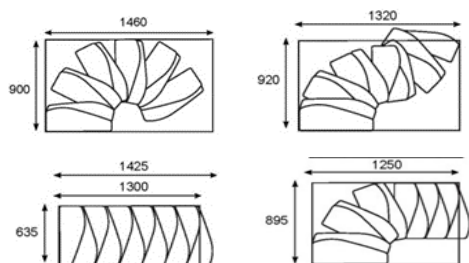

OPZIONI

- Ringhiera esterna aggiuntiva
- Gradino aggiuntivo per raggiungere 315 cm
- Balastra coordinata a protezione del foro

CARATTERISTICHE

Materiale	Gradini in massello di faggio laccati, acciaio verniciato a polvere
Gradini 13 alzate	12
Larghezza gradino	60 cm
Larghezza scala	63,5 cm con balastra
Altezza 13 alzate	Max. 294 cm
Altezza 14 alzate	Max. 315 cm
Dimensione foro	130 x 63,5
Paese di produzione	Austria