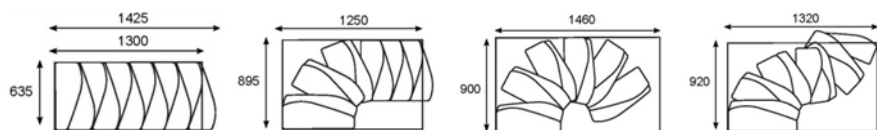

## Monaco

	Misure measure	Monaco
Dimensioni basic size	mm	1425 x 635
Altezza massima 12 gradini max. floor height	mm	2938
Altezza massima 13 gradini max floor height with 1 height extension	mm	3164
Pedata tread depth	mm	210
Alzata rise	mm	172 - 226
Passaggio utile free passage width	mm	600
Altezza ringhiera railing height	mm	900
Supporto centrale central stringer	mm	100 / 60
Spessore gradino thickness of steps	mm	35
Diametro colonnine ringhiera railing bar diameter	mm	22

Schemi di montaggio / assembling options

Gradini steps	Faggio tinta chiara o noce solid beech, lacquered or solid beech walnut stained
Supporto centrale central stringer	Acciaio verniciato a polvere grigio, bianco o nero steel powdercoated in grey, black or white
Ringhiera railing rods	Acciaio verniciato a polvere grigio, bianco o nero steel powdercoated in grey, black or white
Corrimano handrail	Acciaio verniciato a polvere grigio, bianco o nero steel powdercoated in grey, black or white
Anzahl der Stufen number of steps	12