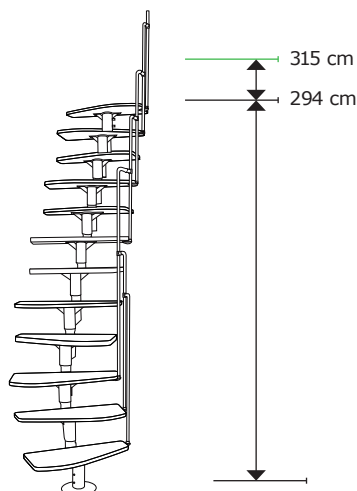

MONACO

Ottimale per le aperture più piccole, tutta in acciaio!

BENEFICI

- Gradini in massello di faggio con verniciatura di alta qualità
- Gradini a pedata alternata per una maggiore comodità
- Completamente in acciaio con verniciatura a polvere
- Espressamente studiata per aperture molto piccole

OPZIONI

- Ringhiera esterna aggiuntiva
- Gradino aggiuntivo per raggiungere 315 cm
- Balastra coordinata a protezione del foro

CARATTERISTICHE

Materiale	Gradini in massello di faggio laccati, acciaio verniciato a polvere
Gradini 13 alzate	12
Larghezza gradino	60 cm
Larghezza scala	63,5 cm con balastra
Altezza 13 alzate	Max. 294 cm
Altezza 14 alzate	Max. 315 cm
Dimensione foro	130 x 63,5
Paese di produzione	Austria