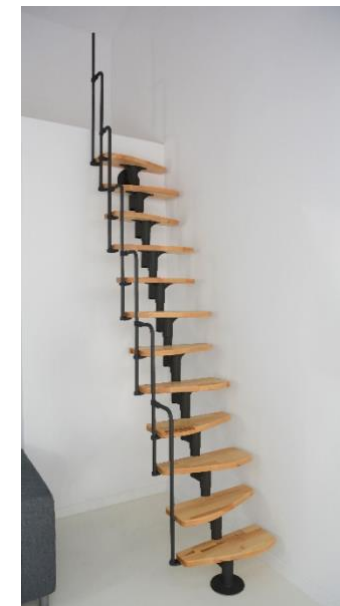

## Monaco

	Misure measure	Monaco
Dimensioni basic size	mm	1425 x 635
Altezza massima 12 gradini max. floor height	mm	2938
Altezza massima 13 gradini max floor height with 1 height extension	mm	3164
Pedata tread depth	mm	210
Alzata rise	mm	172 - 226
Passaggio utile free passage width	mm	600
Altezza ringhiera railing height	mm	900
Supporto centrale central stringer	mm	100 / 60
Spessore gradino thickness of steps	mm	35
Diametro colonnine ringhiera railing bar diameter	mm	22

Schemi di montaggio / assembling options

Gradini steps	Faggio tinta chiara o noce solid beech, lacquered or solid beech walnut stained
Supporto centrale central stringer	Acciaio verniciato a polvere grigio, bianco o nero steel powdercoated in grey, black or white
Ringhiera railing rods	Acciaio verniciato a polvere grigio, bianco o nero steel powdercoated in grey, black or white
Corrimano handrail	Acciaio verniciato a polvere grigio, bianco o nero steel powdercoated in grey, black or white
Anzahl der Stufen number of steps	12