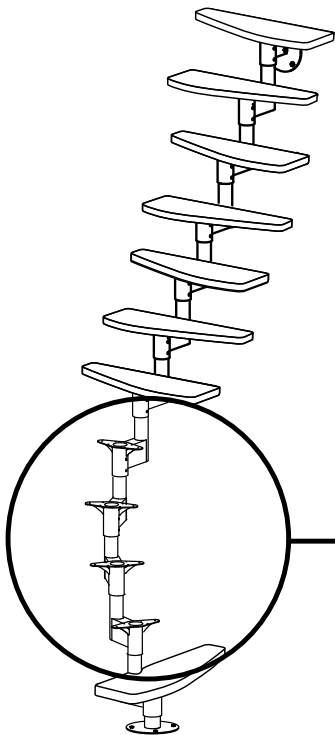

MONACO SCALA A CHIOCCIOLA

ISTRUZIONI DI MONTAGGIO

ASSEMBLY GUIDE

MONTAGEANLEITUNG

ATTENZIONE!

Si prega di leggere con attenzione la presente guida prima di iniziare il montaggio!

Il produttore non si assume nessuna responsabilità per problemi e conseguenze risultanti da una installazione errata o un uso scorretto della scala.

- 2940 mm

max. 200kg
kg

<p>T1</p>  <p>11x</p>	<p>T2</p>  <p>1x</p>	<p>T3</p>  <p>1x</p>	<p>T4</p>  <p>1x</p>
	<p>T10</p>  <p>9x</p>	<p>T11</p>  <p>11x Ø60mm</p>	<p>T12</p>  <p>11x Ø22mm</p>
<p>T5a</p>  <p>1x</p>	<p>T5</p>  <p>11x</p>		
<p>T6</p>  <p>1x Ø22x1x1034mm</p>	<p>T7</p>  <p>9x Ø22x1x913x170mm</p>		
<p>T13</p>  <p>15x</p>	<p>T14</p>  <p>4x M10</p>	<p>T15</p>  <p>2x M10x8mm</p>	<p>T16</p>  <p>24x M10x8mm</p>
<p>T17</p>  <p>72x Ø 6x30mm</p>	<p>T18</p>  <p>45x Ø 5x40 mm</p>	<p>T19</p>  <p>8x M8x55mm</p>	<p>T20</p>  <p>8x M8</p>
<p>T21</p>  <p>8x M8 x 70mm</p>	<p>T22</p>  <p>33x M6x6mm</p>	<p>T23</p>  <p>33x</p>	<p>T24</p>  <p>2x M10 x 70mm</p>

1-2

3

4

5

5 mm

6

Ø 12 mm

13 mm